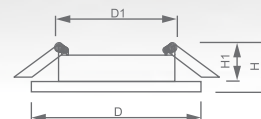

DL8170-2
art. 19719

DL8170-2
art. 19722

DL8150-2
art. 18637

DL8150-2
art. 18641

Светильник «Basic Crystal» под лампу MR16

Световые характеристики светильника зависят от используемой в нем лампы (лампа в комплект поставки не входит).

Модель	DL8170-2		DL8150-2	
	Артикул	19719	19722	18637
Цвет	хром	хром	хром	хром
Мощность	max 50W			
Патрон	G5.3			
Тип	неповоротный под лампу			
Форма светильника	квадрат			
Материал корпуса	стекло			
Монтажный диаметр, D1	Ø60mm			
Монтажная высота, H1	min 45mm			
Размеры, DxH	90x90x23mm			